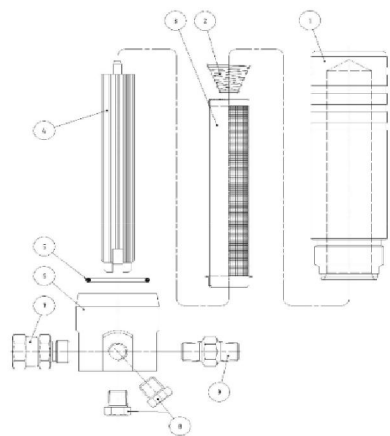

FILTRO DE LINHA & PILHA DO FILTRO

**Peças
Multimarca**

Concessionário:

WWW.CMSPRAY.IT

CMSPRAY@CMSPRAY.IT

Tel. +39(0)422 398768

Fax +39(0)422 398594

Carbonera (TV) ITALY